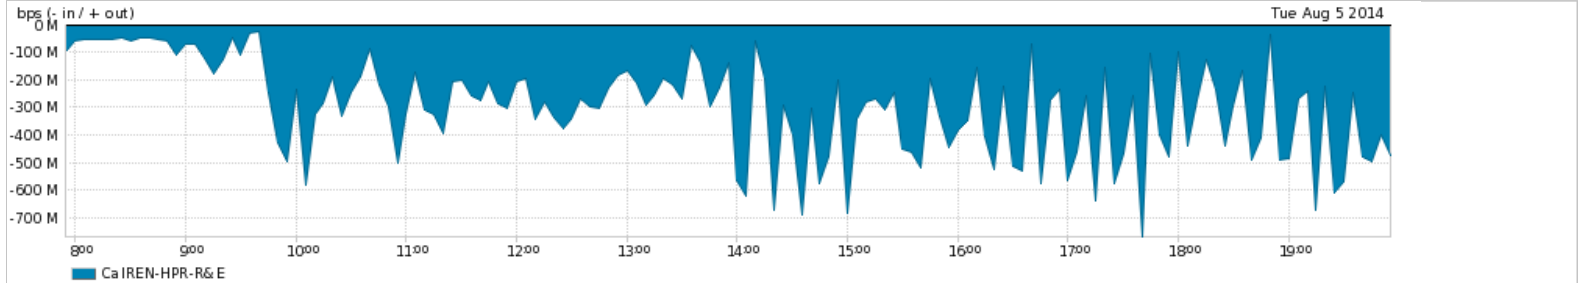

**Monday**

**Average Traffic Summary**

ITEM	ITEM	IN	OUT
	CalREN-HPR-R&E	CalREN-HPR-R&E	183.91 Mbps
			3.72 Kbps

**Max Traffic Summary**

ITEM	ITEM	IN	OUT
	CalREN-HPR-R&E	CalREN-HPR-R&E	628.30 Mbps
			4.53 Kbps

**Tuesday**

**Average Traffic Summary**

ITEM	ITEM	IN	OUT
	CalREN-HPR-R&E	CalREN-HPR-R&E	296.87 Mbps
			3.90 Kbps

**Max Traffic Summary**

ITEM	ITEM	IN	OUT
	CalREN-HPR-R&E	CalREN-HPR-R&E	584.13 Mbps
			4.55 Kbps

Wednesday

Average Traffic Summary

ITEM	ITEM	IN	OUT
	CaIREN-HPR-R&E	CaIREN-HPR-R&E	425.65 Mbps
			3.83 Kbps

Max Traffic Summary

ITEM	ITEM	IN	OUT
	CaIREN-HPR-R&E	CaIREN-HPR-R&E	751.80 Mbps
			4.54 Kbps

Thursday

ITEM	ITEM	IN	OUT
	CaIREN-HPR-R&E	CaIREN-HPR-R&E	339.62 Mbps
			4.02 Kbps

Max Traffic Summary

ITEM	ITEM	IN	OUT
	CaIREN-HPR-R&E	CaIREN-HPR-R&E	655.31 Mbps
			4.68 Kbps

(Max values are calculated on a 95 percentile)