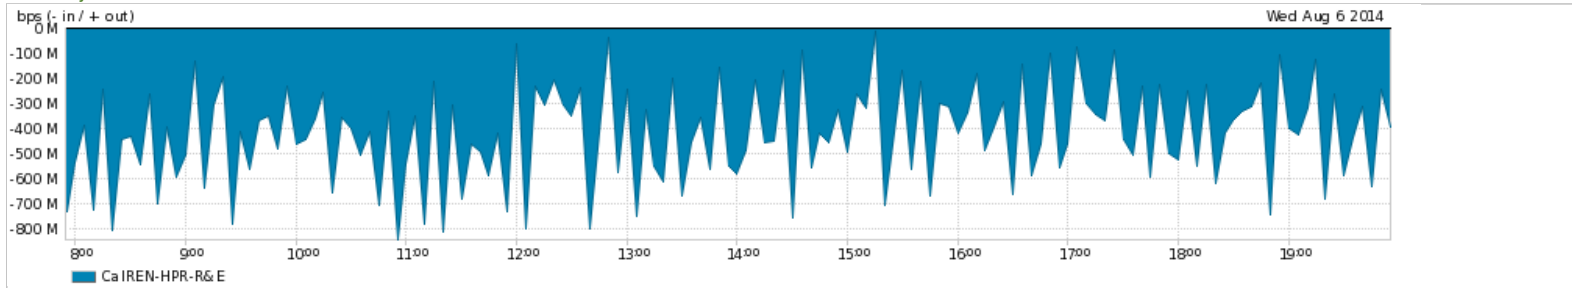

**Tuesday**

**Average Traffic Summary**

ITEM	ITEM	IN	OUT
	CalREN-HPR-R&E	CalREN-HPR-R&E	296.87 Mbps
			3.90 Kbps

**Max Traffic Summary**

ITEM	ITEM	IN	OUT
	CalREN-HPR-R&E	CalREN-HPR-R&E	584.13 Mbps
			4.55 Kbps

Wednesday

Average Traffic Summary

ITEM	ITEM	IN	OUT
	CaIREN-HPR-R&E	CaIREN-HPR-R&E	425.65 Mbps
			3.83 Kbps

Max Traffic Summary

ITEM	ITEM	IN	OUT
	CaIREN-HPR-R&E	CaIREN-HPR-R&E	751.80 Mbps
			4.54 Kbps

Thursday