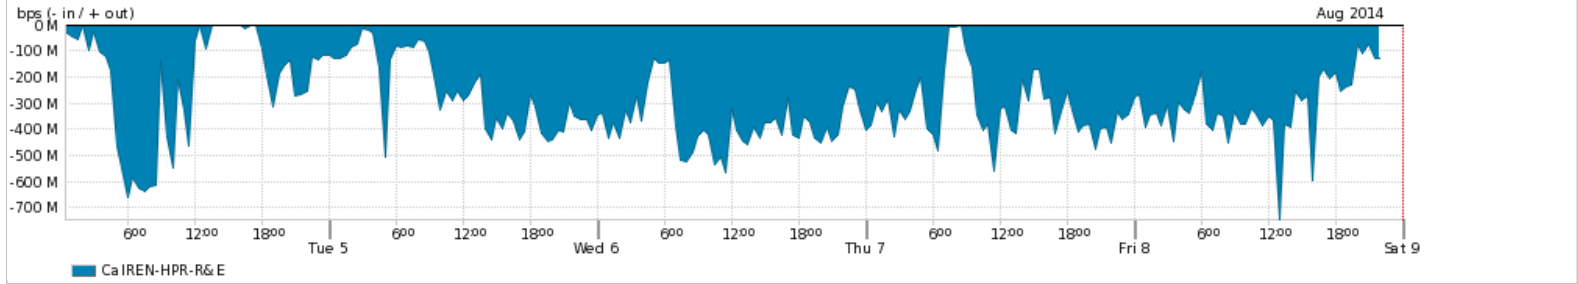

**Week At A Glance**

**Average Traffic Summary**

ITEM	ITEM	IN	OUT
	CalREN-HPR-R&E	CalREN-HPR-R&E	287.43 Mbps
			3.75 Kbps

**Max Traffic Summary**

ITEM	ITEM	IN	OUT
	CalREN-HPR-R&E	CalREN-HPR-R&E	534.73 Mbps
			4.11 Kbps

**Monday**

**Average Traffic Summary**

ITEM	ITEM	IN	OUT
	CalREN-HPR-R&E	CalREN-HPR-R&E	183.91 Mbps
			3.72 Kbps

**Max Traffic Summary**

ITEM	ITEM	IN	OUT
	CalREN-HPR-R&E	CalREN-HPR-R&E	628.30 Mbps
			4.53 Kbps