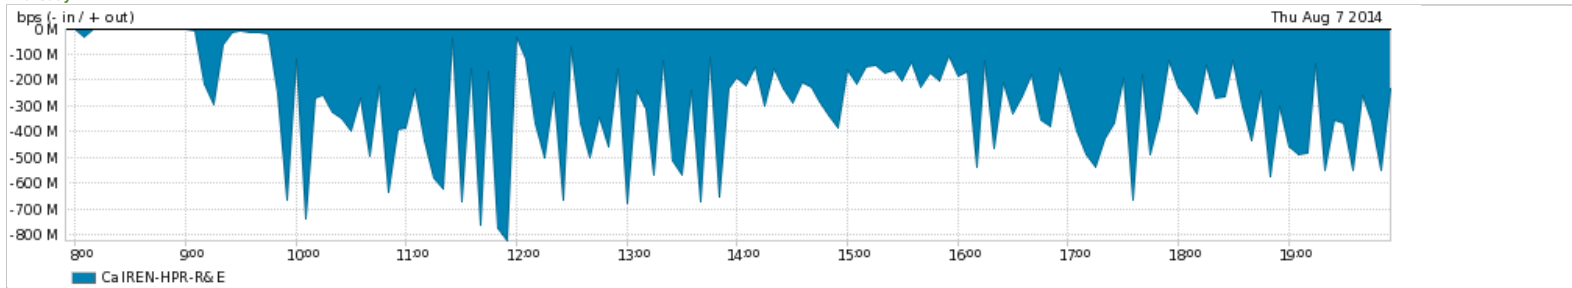

Wednesday

Average Traffic Summary

ITEM	ITEM	IN	OUT
	CaIREN-HPR-R&E	CaIREN-HPR-R&E	425.65 Mbps
			3.83 Kbps

Max Traffic Summary

ITEM	ITEM	IN	OUT
	CaIREN-HPR-R&E	CaIREN-HPR-R&E	751.80 Mbps
			4.54 Kbps

Thursday

Average Traffic Summary

ITEM	ITEM	IN	OUT
	CaIREN-HPR-R&E	CaIREN-HPR-R&E	287.61 Mbps
			3.93 Kbps

Max Traffic Summary

ITEM	ITEM	IN	OUT
	CaIREN-HPR-R&E	CaIREN-HPR-R&E	667.01 Mbps
			4.64 Kbps

Friday

Average Traffic Summary

ITEM	ITEM	IN	OUT
	CaIREN-HPR-R&E	CaIREN-HPR-R&E	339.62 Mbps
			4.02 Kbps

Max Traffic Summary

ITEM	ITEM	IN	OUT
	CaIREN-HPR-R&E	CaIREN-HPR-R&E	655.31 Mbps
			4.68 Kbps

(Max values are calculated on a 95 percentile)