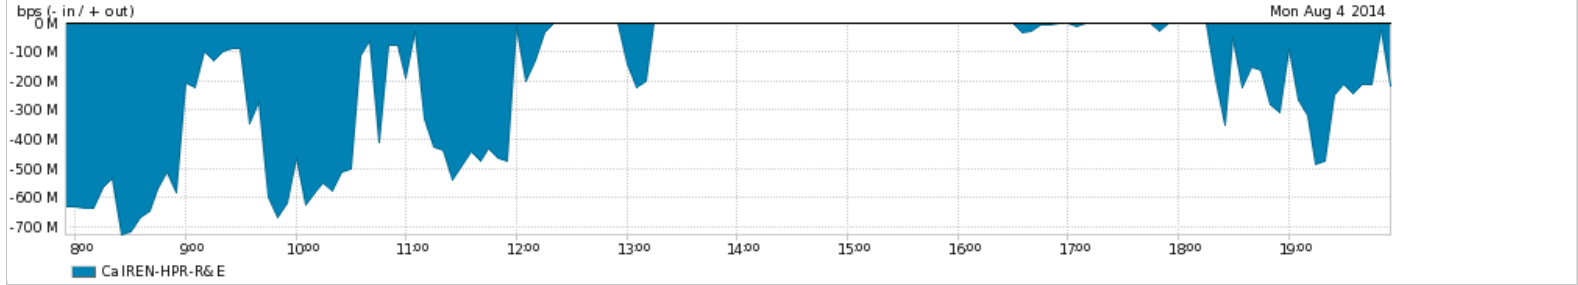

**Week At A Glance**

**Average Traffic Summary**

ITEM	ITEM	IN	OUT
	CalREN-HPR-R&E	CalREN-HPR-R&E	287.43 Mbps
			3.75 Kbps

**Max Traffic Summary**

ITEM	ITEM	IN	OUT
	CalREN-HPR-R&E	CalREN-HPR-R&E	534.73 Mbps
			4.11 Kbps

**Monday**

**Average Traffic Summary**

ITEM	ITEM	IN	OUT
	CalREN-HPR-R&E	CalREN-HPR-R&E	183.91 Mbps
			3.72 Kbps

**Max Traffic Summary**

ITEM	ITEM	IN	OUT
	CalREN-HPR-R&E	CalREN-HPR-R&E	628.30 Mbps
			4.53 Kbps

**Tuesday**

**Average Traffic Summary**

ITEM	ITEM	IN	OUT
	CalREN-HPR-R&E	CalREN-HPR-R&E	296.87 Mbps
			3.90 Kbps

**Max Traffic Summary**

ITEM	ITEM	IN	OUT
	CalREN-HPR-R&E	CalREN-HPR-R&E	584.13 Mbps
			4.55 Kbps