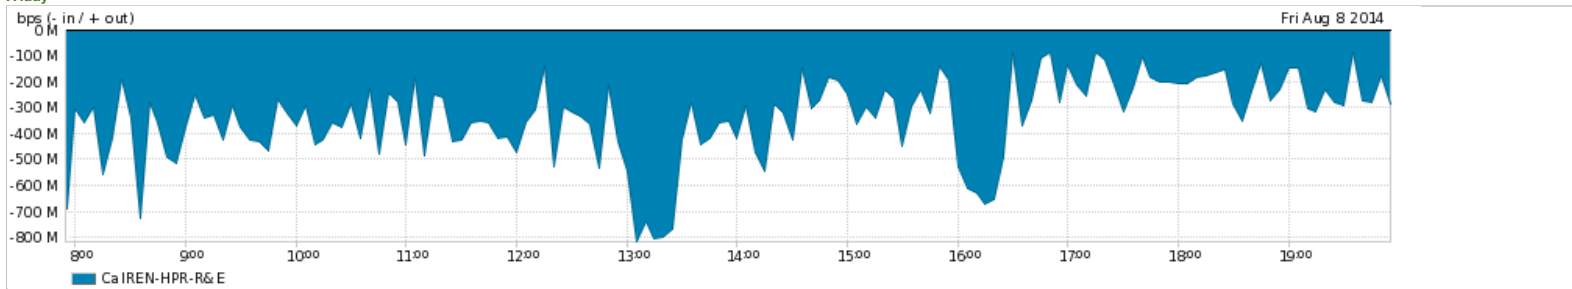

Wednesday

Average Traffic Summary

ITEM	ITEM	IN	OUT
	CaIREN-HPR-R&E	CaIREN-HPR-R&E	425.65 Mbps
			3.83 Kbps

Max Traffic Summary

ITEM	ITEM	IN	OUT
	CaIREN-HPR-R&E	CaIREN-HPR-R&E	751.80 Mbps
			4.54 Kbps

Thursday

Average Traffic Summary

ITEM	ITEM	IN	OUT
	CaIREN-HPR-R&E	CaIREN-HPR-R&E	287.61 Mbps
			3.93 Kbps

Max Traffic Summary

ITEM	ITEM	IN	OUT
	CaIREN-HPR-R&E	CaIREN-HPR-R&E	667.01 Mbps
			4.64 Kbps

Friday

Average Traffic Summary

ITEM	ITEM	IN	OUT
	CaIREN-HPR-R&E	CaIREN-HPR-R&E	339.62 Mbps
			4.02 Kbps

Max Traffic Summary

ITEM	ITEM	IN	OUT
	CaIREN-HPR-R&E	CaIREN-HPR-R&E	655.31 Mbps
			4.68 Kbps

(Max values are calculated on a 95 percentile)