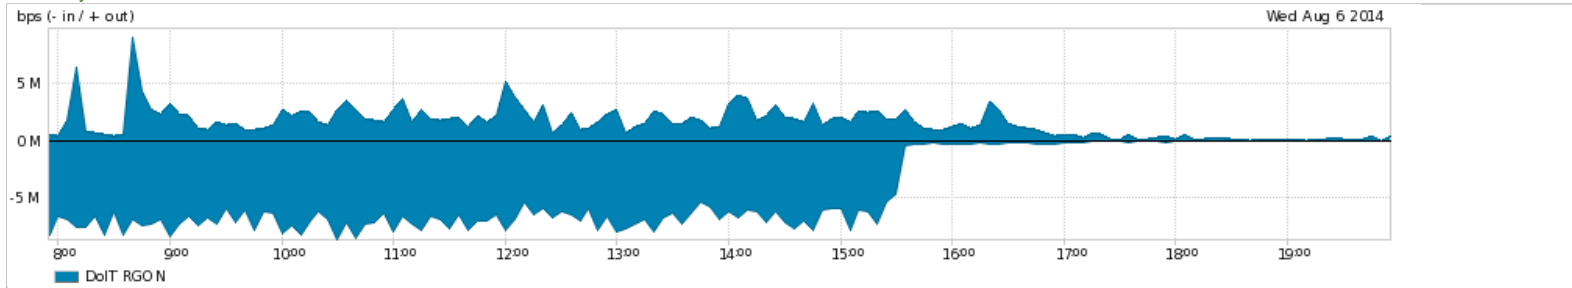

**Week At A Glance**

**Average Traffic Summary**

ITEM	ITEM	IN	OUT
	DoIT RGON	DoIT RGON	3.61 Mbps
			972.43 Kbps

**Max Traffic Summary**

ITEM	ITEM	IN	OUT
	DoIT RGON	DoIT RGON	8.21 Mbps
			3.50 Mbps

**Monday**

**Average Traffic Summary**

ITEM	ITEM	IN	OUT
	DoIT RGON	DoIT RGON	6.63 Mbps
			2.04 Mbps

**Max Traffic Summary**

ITEM	ITEM	IN	OUT
	DoIT RGON	DoIT RGON	8.31 Mbps
			6.41 Mbps

**Tuesday**

**Average Traffic Summary**

ITEM	ITEM	IN	OUT
	DoIT RGON	DoIT RGON	6.33 Mbps
			1.86 Mbps

**Max Traffic Summary**

ITEM	ITEM	IN	OUT
	DoIT RGON	DoIT RGON	8.49 Mbps
			4.49 Mbps

Wednesday

Average Traffic Summary

ITEM	ITEM	IN	OUT
	DoIT RGON	DoIT RGON	4.42 Mbps
			1.54 Mbps

Max Traffic Summary

ITEM	ITEM	IN	OUT
	DoIT RGON	DoIT RGON	7.97 Mbps
			3.52 Mbps

Thursday

Average Traffic Summary

ITEM	ITEM	IN	OUT
	DoIT RGON	DoIT RGON	296.12 Kbps
			1.77 Mbps

Max Traffic Summary

ITEM	ITEM	IN	OUT
	DoIT RGON	DoIT RGON	706.65 Kbps
			4.54 Mbps