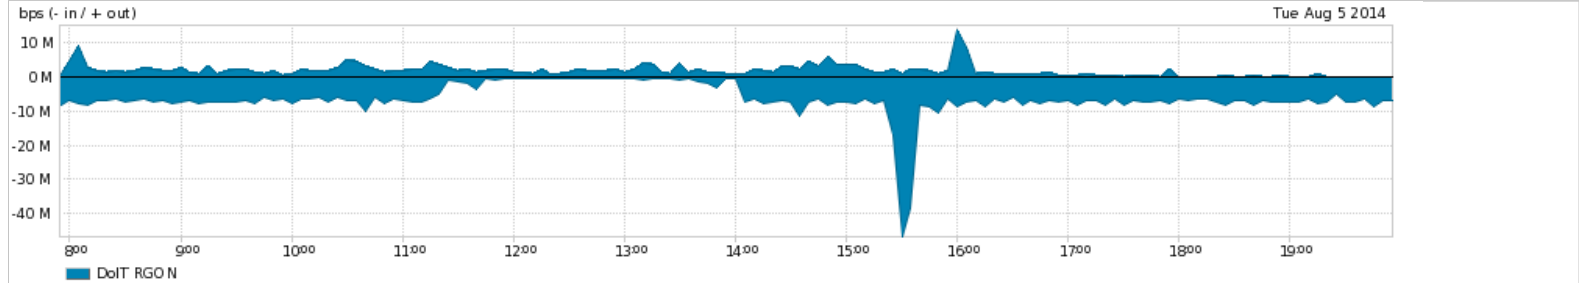

**Week At A Glance**

**Average Traffic Summary**

ITEM	ITEM	IN	OUT
	DoIT RGON	DoIT RGON	3.61 Mbps
			972.43 Kbps

**Max Traffic Summary**

ITEM	ITEM	IN	OUT
	DoIT RGON	DoIT RGON	8.21 Mbps
			3.50 Mbps

**Monday**

**Average Traffic Summary**

ITEM	ITEM	IN	OUT
	DoIT RGON	DoIT RGON	6.63 Mbps
			2.04 Mbps

**Max Traffic Summary**

ITEM	ITEM	IN	OUT
	DoIT RGON	DoIT RGON	8.31 Mbps
			6.41 Mbps

**Tuesday**

**Average Traffic Summary**

ITEM	ITEM	IN	OUT
	DoIT RGON	DoIT RGON	6.33 Mbps
			1.86 Mbps

**Max Traffic Summary**

ITEM	ITEM	IN	OUT
	DoIT RGON	DoIT RGON	8.49 Mbps
			4.49 Mbps

Wednesday

Average Traffic Summary

ITEM	ITEM	IN	OUT
	DoIT RGON	DoIT RGON	4.42 Mbps
			1.54 Mbps

Max Traffic Summary

ITEM	ITEM	IN	OUT
	DoIT RGON	DoIT RGON	7.97 Mbps
			3.52 Mbps

Thursday

Average Traffic Summary

ITEM	ITEM	IN	OUT
	DoIT RGON	DoIT RGON	296.12 Kbps
			1.77 Mbps

Max Traffic Summary

ITEM	ITEM	IN	OUT
	DoIT RGON	DoIT RGON	706.65 Kbps
			4.54 Mbps