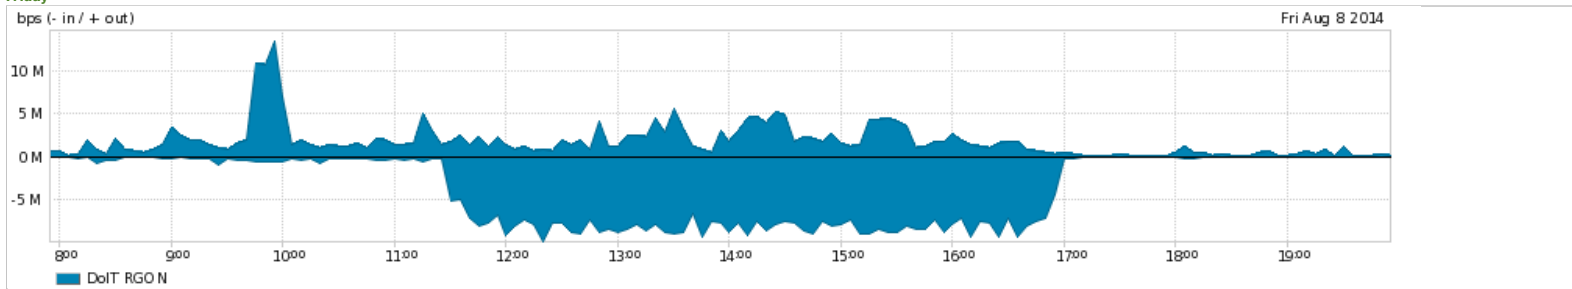

ITEM	ITEM	IN	OUT
	DoIT RGON	DoIT RGON	6.33 Mbps
			1.86 Mbps

**Max Traffic Summary**

ITEM	ITEM	IN	OUT
	DoIT RGON	DoIT RGON	8.49 Mbps
			4.49 Mbps

Wednesday

Average Traffic Summary

ITEM	ITEM	IN	OUT
	DoIT RGON	DoIT RGON	4.42 Mbps
			1.54 Mbps

Max Traffic Summary

ITEM	ITEM	IN	OUT
	DoIT RGON	DoIT RGON	7.97 Mbps
			3.52 Mbps

Thursday

Average Traffic Summary

ITEM	ITEM	IN	OUT
	DoIT RGON	DoIT RGON	296.12 Kbps
			1.77 Mbps

Max Traffic Summary

ITEM	ITEM	IN	OUT
	DoIT RGON	DoIT RGON	706.65 Kbps
			4.54 Mbps

Friday

Average Traffic Summary

ITEM	ITEM	IN	OUT
	DoIT RGON	DoIT RGON	3.74 Mbps
			1.77 Mbps

Max Traffic Summary

ITEM	ITEM	IN	OUT
	DoIT RGON	DoIT RGON	8.94 Mbps
			4.63 Mbps

(Max values are calculated on a 95 percentile)