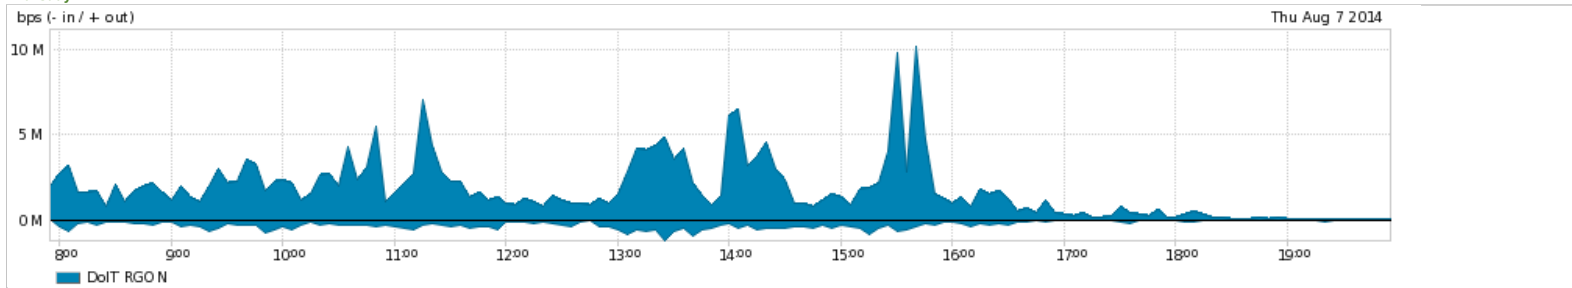

**Average Traffic Summary**

ITEM	ITEM	IN	OUT
	DoIT RGON	DoIT RGON	6.63 Mbps
			2.04 Mbps

**Max Traffic Summary**

ITEM	ITEM	IN	OUT
	DoIT RGON	DoIT RGON	8.31 Mbps
			6.41 Mbps

**Tuesday**

**Average Traffic Summary**

ITEM	ITEM	IN	OUT
	DoIT RGON	DoIT RGON	6.33 Mbps
			1.86 Mbps

**Max Traffic Summary**

ITEM	ITEM	IN	OUT
	DoIT RGON	DoIT RGON	8.49 Mbps
			4.49 Mbps

Wednesday

Average Traffic Summary

ITEM	ITEM	IN	OUT
	DoIT RGON	DoIT RGON	4.42 Mbps
			1.54 Mbps

Max Traffic Summary

ITEM	ITEM	IN	OUT
	DoIT RGON	DoIT RGON	7.97 Mbps
			3.52 Mbps

Thursday

Average Traffic Summary

ITEM	ITEM	IN	OUT
	DoIT RGON	DoIT RGON	296.12 Kbps
			1.77 Mbps

Max Traffic Summary

ITEM	ITEM	IN	OUT
	DoIT RGON	DoIT RGON	706.65 Kbps
			4.54 Mbps

Friday

Average Traffic Summary

ITEM	ITEM	IN	OUT
	DoIT RGON	DoIT RGON	3.74 Mbps
			1.77 Mbps

Max Traffic Summary

ITEM	ITEM	IN	OUT
	DoIT RGON	DoIT RGON	8.94 Mbps
			4.63 Mbps

(Max values are calculated on a 95 percentile)