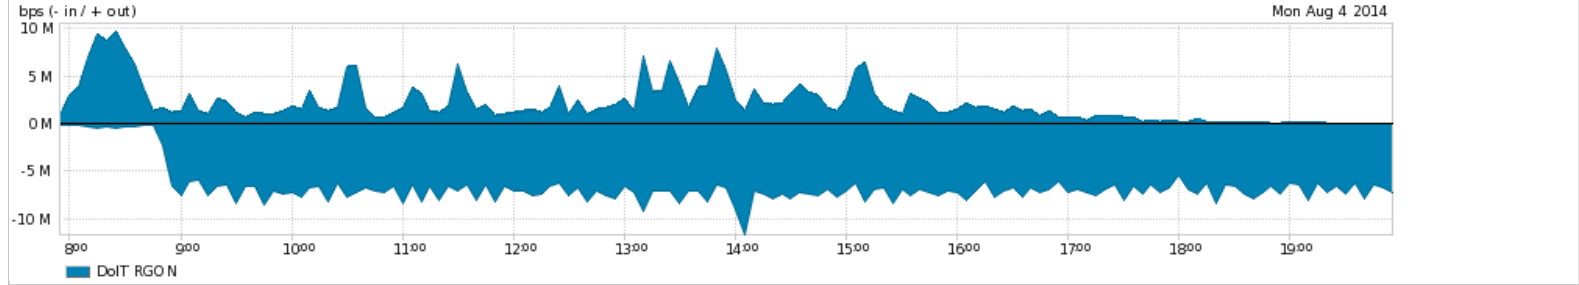

**Week At A Glance**

**Average Traffic Summary**

ITEM	ITEM	IN	OUT
	DoIT RGON	DoIT RGON	3.61 Mbps
			972.43 Kbps

**Max Traffic Summary**

ITEM	ITEM	IN	OUT
	DoIT RGON	DoIT RGON	8.21 Mbps
			3.50 Mbps

**Monday**

**Average Traffic Summary**

ITEM	ITEM	IN	OUT
	DoIT RGON	DoIT RGON	6.63 Mbps
			2.04 Mbps

**Max Traffic Summary**

ITEM	ITEM	IN	OUT
	DoIT RGON	DoIT RGON	8.31 Mbps
			6.41 Mbps

**Tuesday**

**Average Traffic Summary**

ITEM	ITEM	IN	OUT
	DoIT RGON	DoIT RGON	6.33 Mbps
			1.86 Mbps

**Max Traffic Summary**

ITEM	ITEM	IN	OUT
	DoIT RGON	DoIT RGON	8.49 Mbps
			4.49 Mbps

Wednesday

Average Traffic Summary

ITEM	ITEM	IN	OUT
	DoIT RGON	DoIT RGON	4.42 Mbps
			1.54 Mbps

Max Traffic Summary

ITEM	ITEM	IN	OUT
	DoIT RGON	DoIT RGON	7.97 Mbps
			3.52 Mbps

Thursday

Average Traffic Summary

ITEM	ITEM	IN	OUT
	DoIT RGON	DoIT RGON	296.12 Kbps
			1.77 Mbps

Max Traffic Summary

ITEM	ITEM	IN	OUT
	DoIT RGON	DoIT RGON	706.65 Kbps
			4.54 Mbps