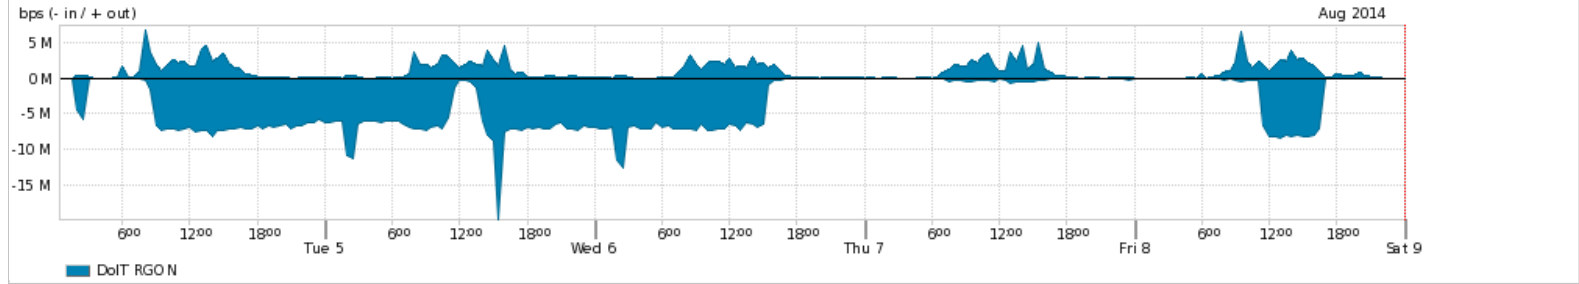

**Week At A Glance**

**Average Traffic Summary**

ITEM	ITEM	IN	OUT
	DoIT RGON	DoIT RGON	3.61 Mbps
			972.43 Kbps

**Max Traffic Summary**

ITEM	ITEM	IN	OUT
	DoIT RGON	DoIT RGON	8.21 Mbps
			3.50 Mbps

**Monday**

**Average Traffic Summary**

ITEM	ITEM	IN	OUT
	DoIT RGON	DoIT RGON	6.63 Mbps
			2.04 Mbps

**Max Traffic Summary**

ITEM	ITEM	IN	OUT
	DoIT RGON	DoIT RGON	8.31 Mbps
			6.41 Mbps

**Tuesday**

**Average Traffic Summary**

ITEM	ITEM	IN	OUT
	DoIT RGON	DoIT RGON	6.33 Mbps
			1.86 Mbps

**Max Traffic Summary**

ITEM	ITEM	IN	OUT
	DoIT RGON	DoIT RGON	8.49 Mbps
			4.49 Mbps

Wednesday

Average Traffic Summary

ITEM	ITEM	IN	OUT
	DoIT RGON	DoIT RGON	4.42 Mbps
			1.54 Mbps

Max Traffic Summary

ITEM	ITEM	IN	OUT
	DoIT RGON	DoIT RGON	7.97 Mbps
			3.52 Mbps

Thursday

Average Traffic Summary

ITEM	ITEM	IN	OUT
	DoIT RGON	DoIT RGON	296.12 Kbps
			1.77 Mbps

Max Traffic Summary

ITEM	ITEM	IN	OUT
	DoIT RGON	DoIT RGON	706.65 Kbps
			4.54 Mbps